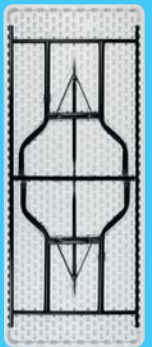

## MESA ANITA

- Tablero de polietileno, grosor 45 mm, color gris
- Medidas: 183 x 76 x 74 cm alto
- Pies de acero pintado, Ø 28 mm, color negro
- Peso: 13,3 kg
- Garantía: 3 años

APILABLE  
PLEGABLE

~~2652,55 €~~

## CARRO

- En acero, acabado gris moteado
- 4 ruedas Ø 125 mm
- Medidas: 185 x 85 x 140 cm alto
- Garantía: 3 años

Referencia	Modelo	Precio unitario
221152200757	Carro	<b>328,55 €</b>

## BANCO

- Tablero de polietileno
- 3 pies de acero pintado, color negro, plegables
- Medidas: 183 x 28 x 44 cm alto
- Peso: 8,1 kg
- Garantía: 3 años

Referencia	Modelo	Precio unitario
221152200847	Banco	<b>64,38 €</b>